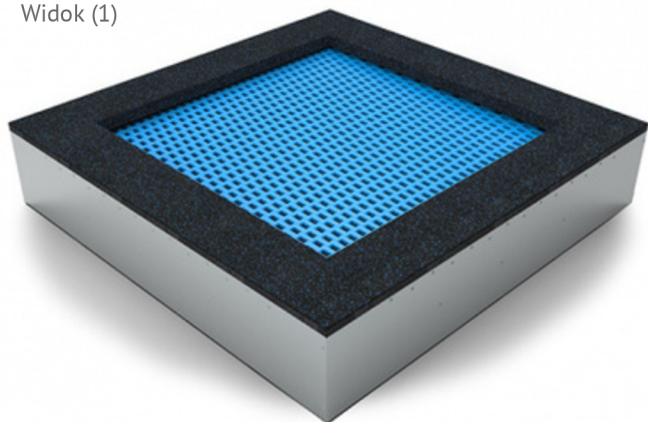

# Karta techniczna

Kategoria:

**Trampoliny**

nr kat.: **TRAMP K200**

Widok (1)

Widok z góry

## Dane techniczne:

Wymiary strefy bezpieczeństwa: **6,02x6,02 m**  
Szerokość urządzenia: **2,60 m**  
Długość urządzenia: **2,60 m**  
Rozmiar maty do skakania: **2,00x2,00 m**

Maksymalna wysokość skoku: **0,65 m**  
Zalecana nawierzchnia: **trawa, piasek, kora, wióry, gleba**  
Kategoria wiekowa: **od 3 lat**

## Opis:

**TRAMP K200** to idealne miejsce dla dzieci, które uwielbiają aktywność fizyczną na świeżym powietrzu. Solidne wykonanie i bezpieczne materiały sprawiają, że jest to doskonały wybór dla szkół, przedszkoli oraz osiedli mieszkaniowych.

## Materiał wykonania:

Stal ocynkowana, siatka ze stalowych linek oraz lamelek z tworzywa sztucznego, guma recyklingowa z dodatkiem EPDM.